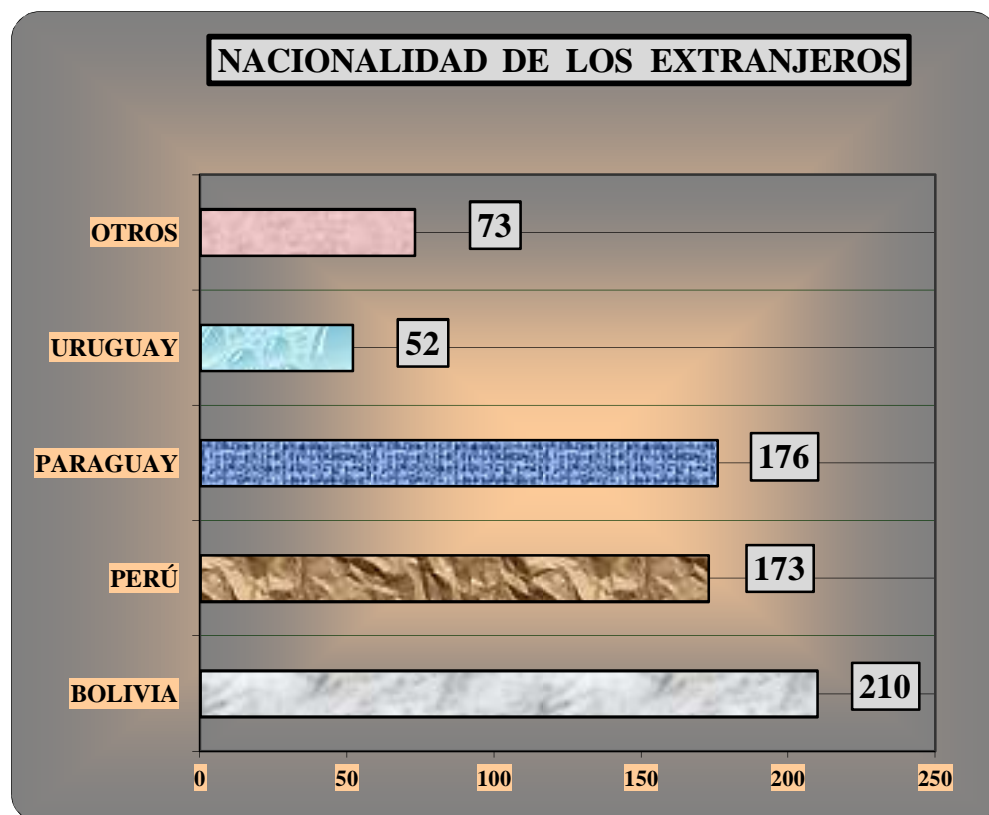

NACIONALIDAD de los consultantes extranjeros	
BOLIVIA	210
PERÚ	173
PARAGUAY	176
URUGUAY	52
OTROS	73
	684