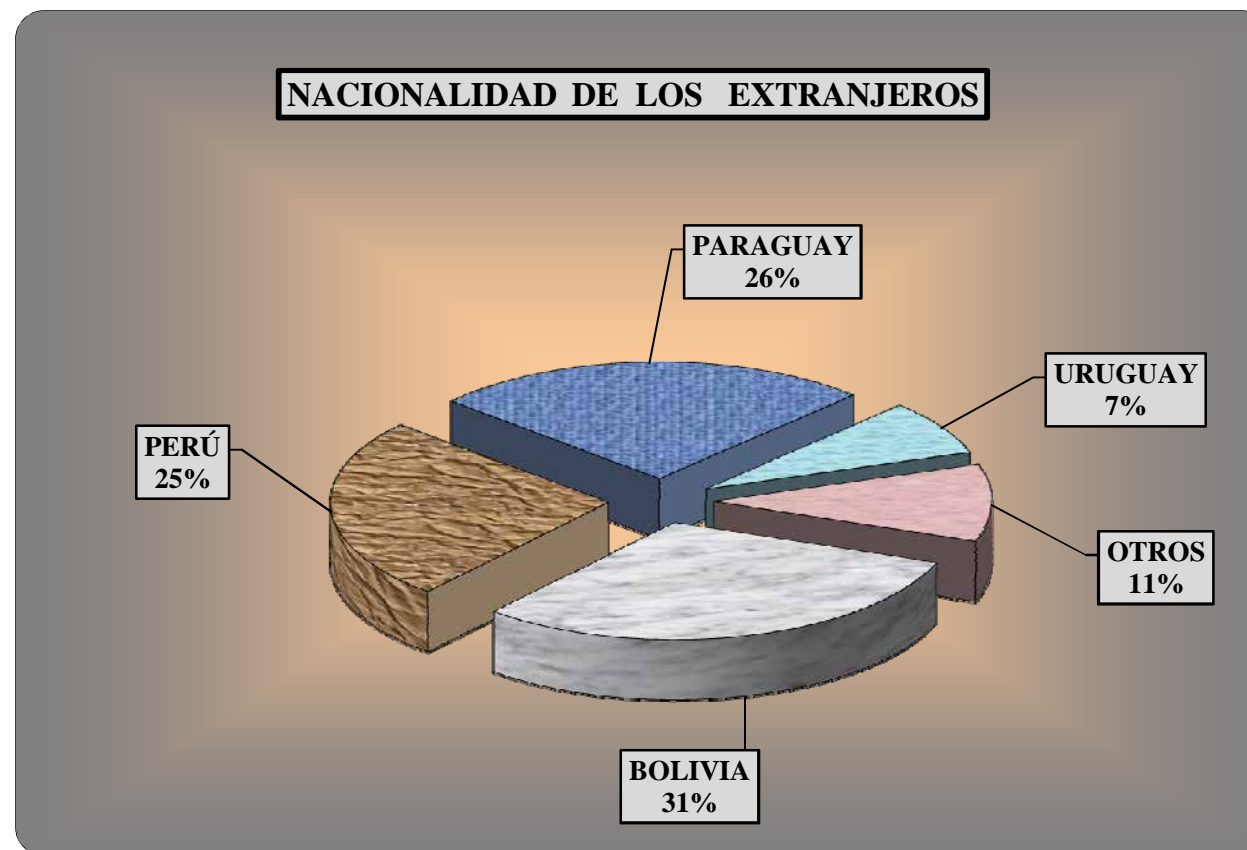

NACIONALIDAD de los consultantes extranjeros	
BOLIVIA	210
PERÚ	173
PARAGUAY	176
URUGUAY	52
OTROS	73
	684