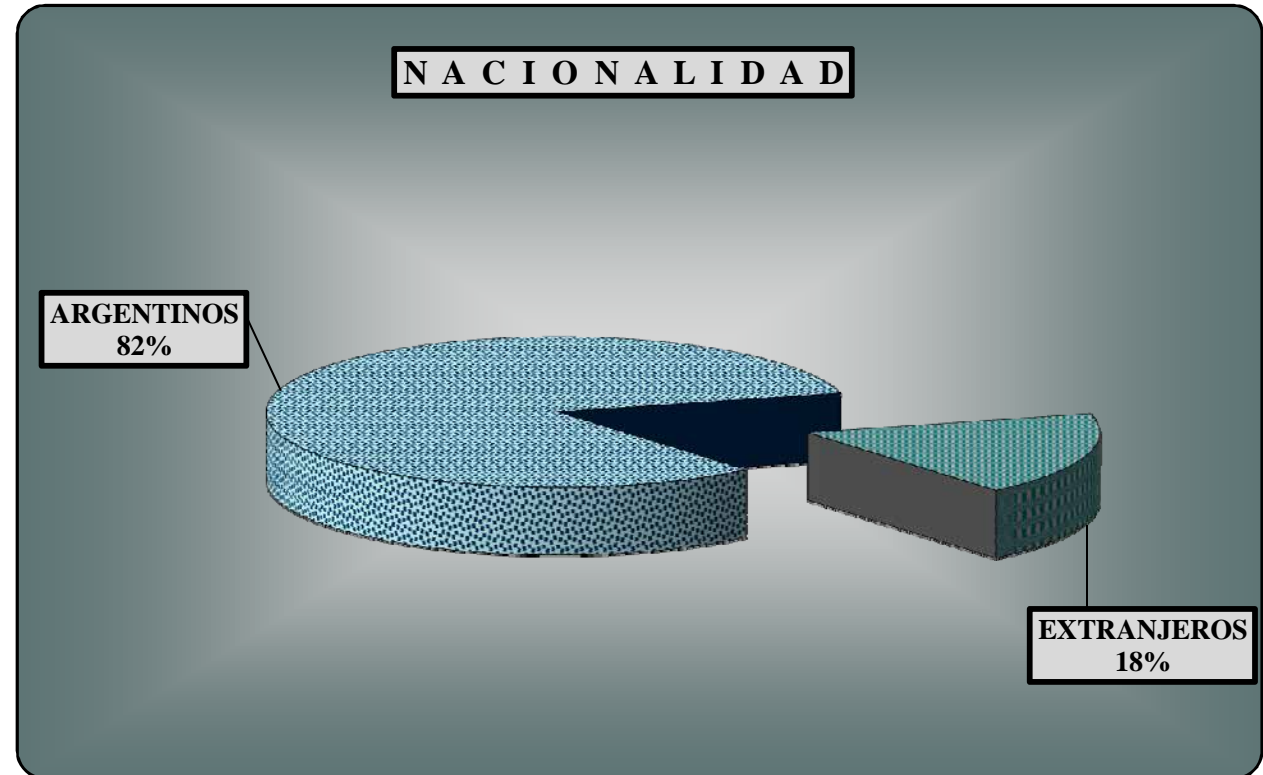

**CENTRO DE ORIENTACIÓN-DERIVACIÓN y
MEDIACIÓN**

OFICINA MULTIPUERTAS INMIGRANTES

(15 de JULIO de 2010 - 15 de NOVIEMBRE de 2012)

TOTAL DE CONSULTAS	
Consultas asentadas en planilla	3.816
Consultas no asentadas en planilla	2.415
	6.231

Oficina Multipuertas Inmigrantes
"Centro de Orientación,
Derivación y Mediación "
Alicia Marta Rival
Funcionaria Judicial

NACIONALIDAD de los consultantes asentados en planilla	
ARGENTINOS	3.132
EXTRANJEROS	684
	3.816