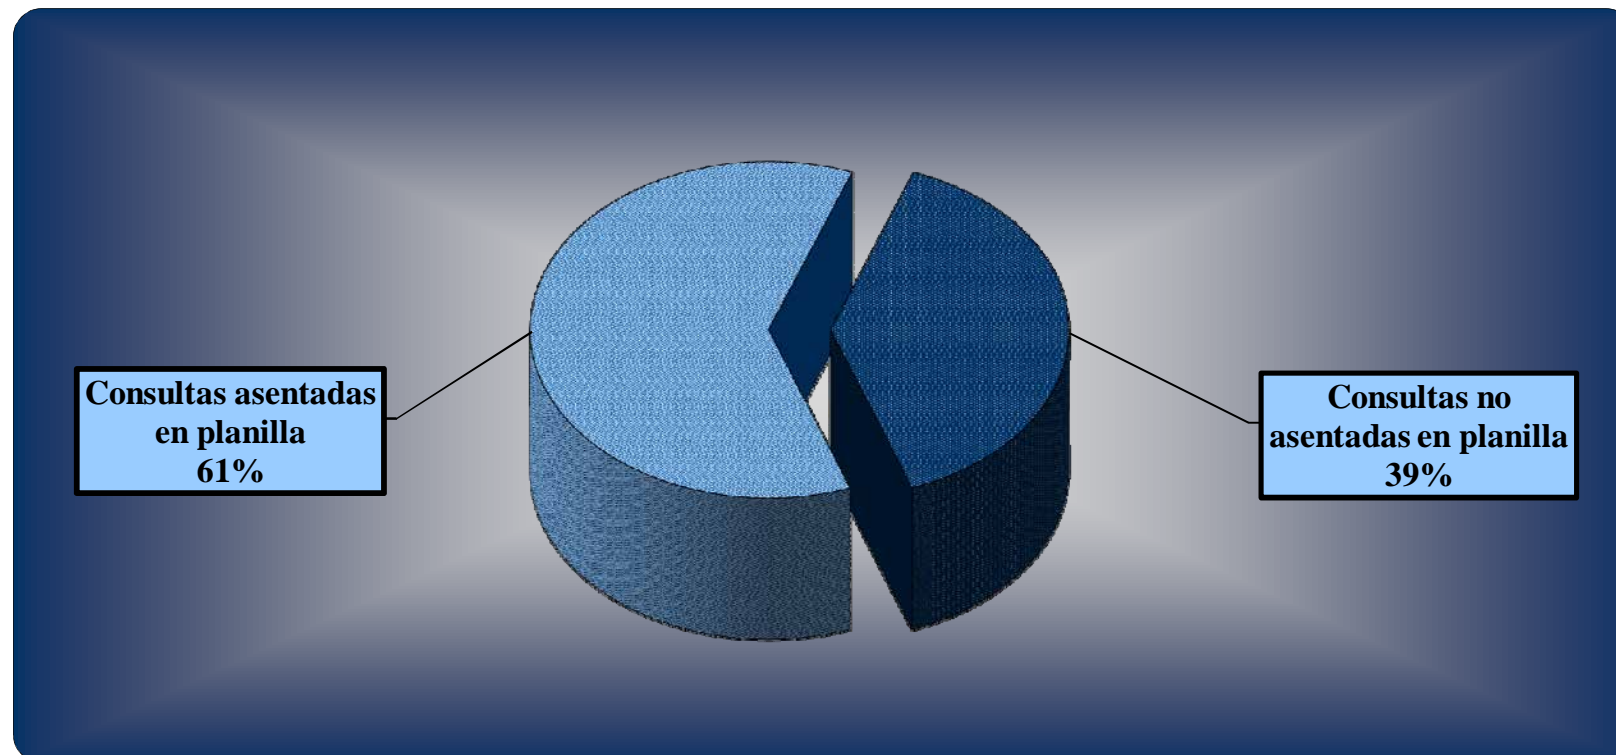

**CENTRO DE ORIENTACIÓN-DERIVACIÓN y
MEDIACIÓN**

OFICINA MULTIPUERTAS INMIGRANTES

(15 de JULIO de 2010 - 15 de NOVIEMBRE de 2012)

TOTAL DE CONSULTAS	
Consultas asentadas en planilla	3.816
Consultas no asentadas en planilla	2.415
	6.231

Oficina Multipuertas Inmigrantes
"Centro de Orientación,
Derivación y Mediación "
Alicia Marta Rival
Funcionaria Judicial

NACIONALIDAD de los consultantes asentados en planilla	
ARGENTINOS	3.132
EXTRANJEROS	684
	3.816