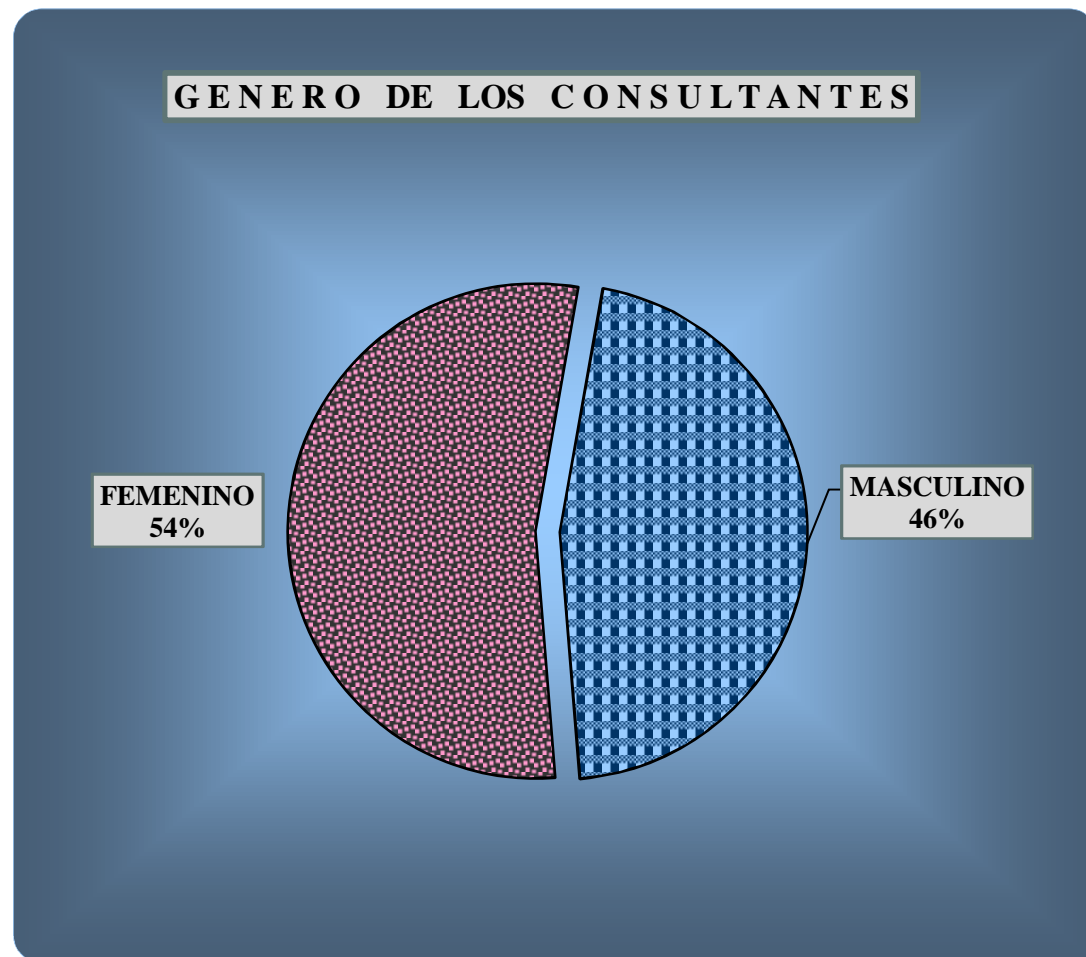

Oficina Multipuertas Inmigrantes
"Centro de Orientación,
Derivación y Mediación "
Alicia Marta Rival
Funcionaria Judicial

NACIONALIDAD de los consultantes asentados en planilla	
ARGENTINOS	3.132
EXTRANJEROS	684
	3.816

NACIONALIDAD de los consultantes extranjeros	
BOLIVIA	210
PERÚ	173
PARAGUAY	176
URUGUAY	52
OTROS	73
	684

DOMICILIO

de los consultantes asentados en planilla

CIUDAD AUTONÓMA DE BUENOS AIRES	2.965
PROVINCIA DE BUENOS AIRES y OTRAS	851
	3.816

DOMICILIO

CIUDAD
AUTONÓMA DE
BUENOS AIRES
78%

PROVINCIA DE
BUENOS AIRES
y OTRAS
22%

DOMICILIO

CIUDAD AUTONÓMA
DE BUENOS AIRES

PROVINCIA DE
BUENOS AIRES y
OTRAS

G É N E R O de los consultantes asentados en planilla	
MASCULINO	1.753
FEMENINO	2.063
	3.816

TEMA DE LAS CONSULTAS asentadas en planilla	
Trámites Administrativos	1.392
Temas de índole social	76
Otros temas: Previsional, contravencional, comercial, administ, etc	465
Derecho Penal	338
Derecho del Trabajo	108
Derecho de Familia	461
Derecho Civil	976
	3.816