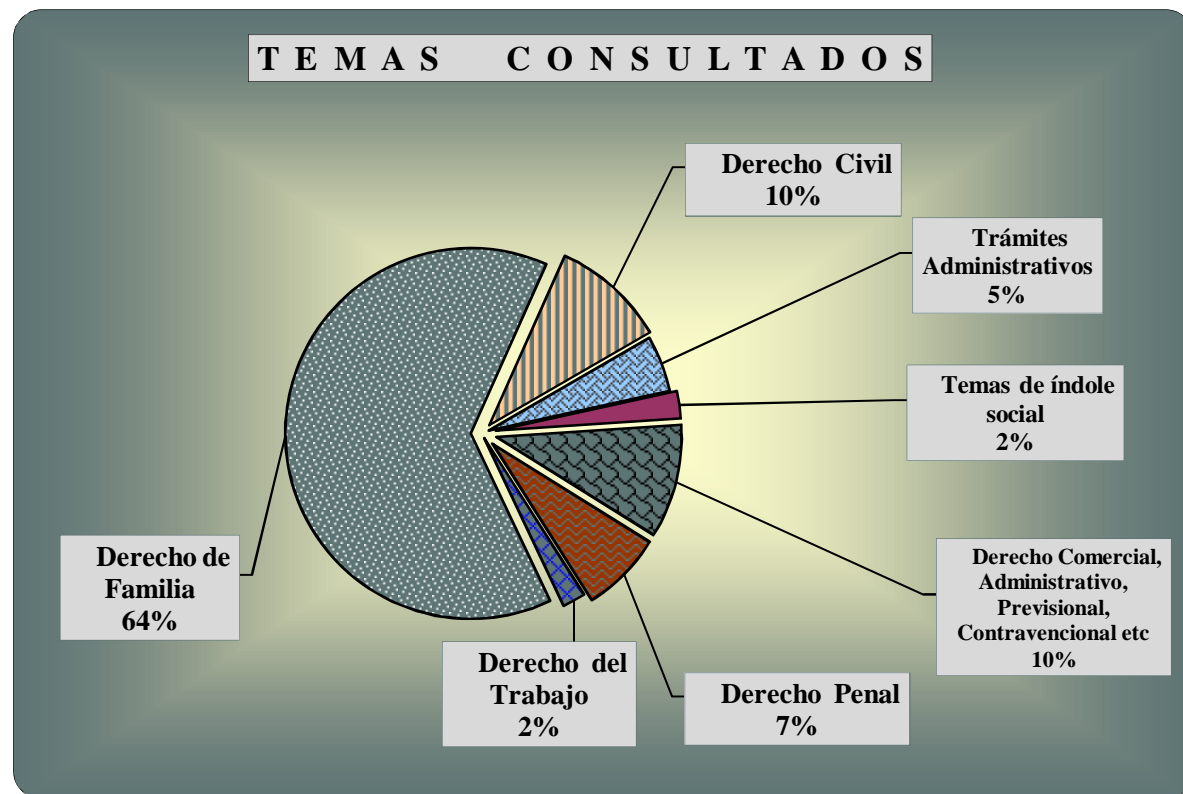

CONSULTAS TOTALES

Alicia Marta Rival
Funcionaria Judicial.
"Oficina Multipuertas Lavalle"

NACIONALIDAD	
de los consultantes asentados en planilla	
ARGENTINOS	27.949
EXTRANJEROS	9.099
	37.048

Alicia Marta Rival
Funcionaria Judicial.
"Oficina Multipuertas Lavalle"

NACIONALIDAD
de los consultantes extranjeros

BOLIVIA	2.735
PERÚ	2.743
PARAGUAY	2.078
URUGUAY	617
OTROS	926
	9.099

Alicia Marta Rival
Funcionaria Judicial.
"Oficina Multipuertas Lavalle"

DOMICILIO
de los consultantes asentados en planilla

CIUDAD AUTONÓMA DE BUENOS AIRES	32.154
PROVINCIA DE BUENOS AIRES y OTRAS	4.894
	37.048

DOMICILIO
DE LOS CONSULTANTES EN PLANILLA

DOMICILIO

G É N E R O de los consultantes asentados en planilla	
MASCULINO	14.260
FEMENINO	22.788
	37.048

Alicia Marta Rival
Funcionaria Judicial.
"Oficina Multipuertas Lavalle"

TEMAS de las CONSULTAS asentadas en planilla	
Trámites Administrativos	1.809
Temas de índole social	887
Derecho Comercial, Administrativo, Previsional, Contravencional etc	3.683
Derecho Penal	2.633
Derecho del Trabajo	734
Derecho de Familia	23.606
Derecho Civil	3.696
	37.048