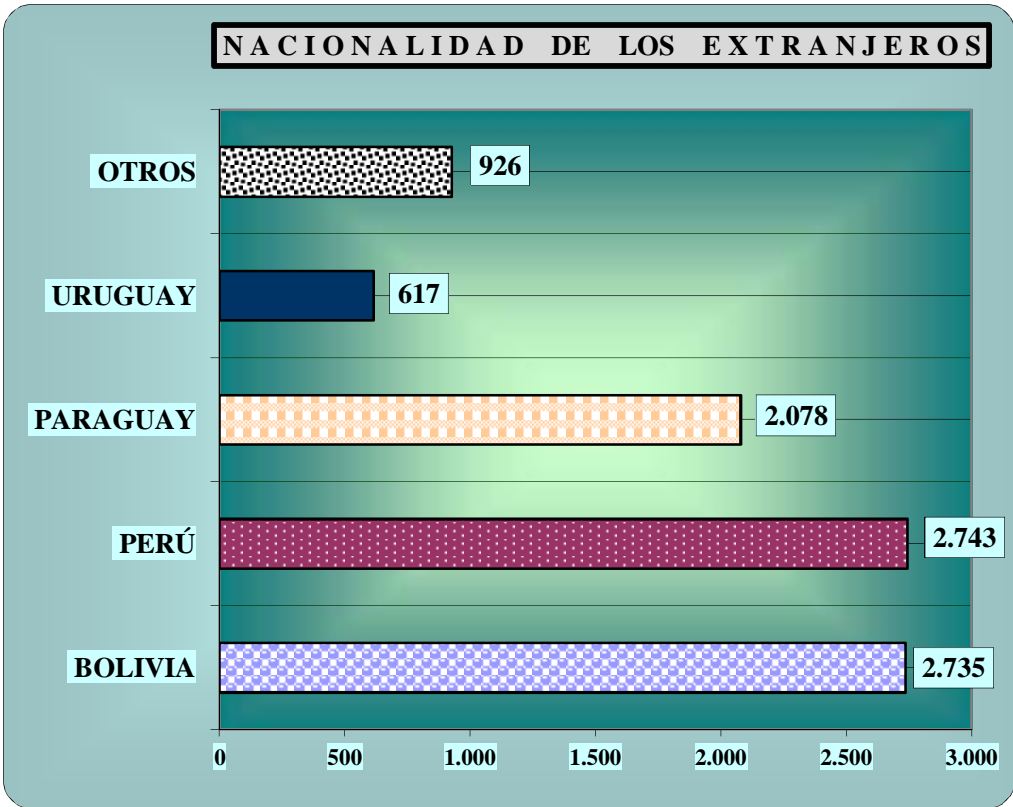

ESTADÍSTICA ANIVERSARIO

a 6 (seis) años de la inauguración del

CENTRO DE ORIENTACIÓN Y DERIVACIÓN

OFICINA MULTIPUERTAS-LAVALLE

(18 de Octubre de 2006 - 18 de Octubre de 2012)

TOTAL DE CONSULTAS	
Consultas asentadas en Planilla	37.048
Consultas no asentadas en Planilla	40.997
	78.045

CONSULTAS TOTALES

Alicia Marta Rival
Funcionaria Judicial.
"Oficina Multipuertas Lavalle"

NACIONALIDAD	
de los consultantes asentados en planilla	
ARGENTINOS	27.949
EXTRANJEROS	9.099
	37.048

Alicia Marta Rival
Funcionaria Judicial.
"Oficina Multipuertas Lavalle"

NACIONALIDAD
de los consultantes extranjeros

BOLIVIA	2.735
PERÚ	2.743
PARAGUAY	2.078
URUGUAY	617
OTROS	926
	9.099

Alicia Marta Rival
Funcionaria Judicial.
"Oficina Multipuertas Lavalle"

DOMICILIO
de los consultantes asentados en planilla