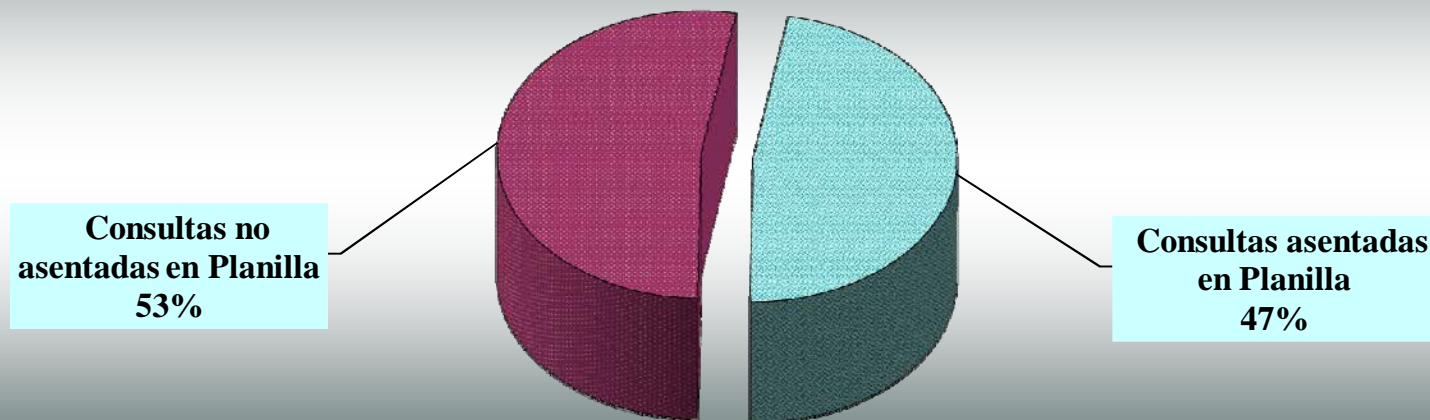

ESTADÍSTICA ANIVERSARIO

a 6 (seis) años de la inauguración del

CENTRO DE ORIENTACIÓN Y DERIVACIÓN

OFICINA MULTIPUERTAS-LAVALLE

(18 de Octubre de 2006 - 18 de Octubre de 2012)

TOTAL DE CONSULTAS	
Consultas asentadas en Planilla	37.048
Consultas no asentadas en Planilla	40.997
	78.045

CONSULTAS TOTALES

Alicia Marta Rival
Funcionaria Judicial.
"Oficina Multipuertas Lavalle"

NACIONALIDAD	
de los consultantes asentados en planilla	
ARGENTINOS	27.949
EXTRANJEROS	9.099
	37.048

Alicia Marta Rival
Funcionaria Judicial.
"Oficina Multipuertas Lavalle"

NACIONALIDAD
de los consultantes extranjeros

BOLIVIA	2.735
PERÚ	2.743
PARAGUAY	2.078
URUGUAY	617
OTROS	926
	9.099

Alicia Marta Rival
Funcionaria Judicial.
"Oficina Multipuertas Lavalle"

DOMICILIO
de los consultantes asentados en planilla