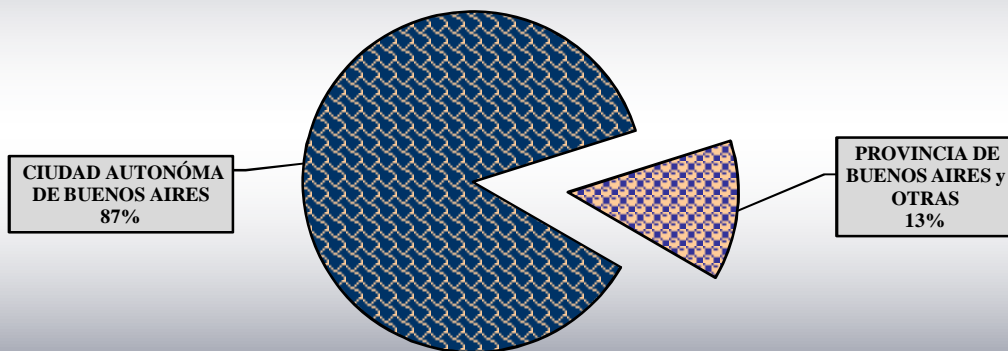

DOMICILIO
de los consultantes asentados en planilla

CIUDAD AUTONÓMA DE BUENOS AIRES	32.154
PROVINCIA DE BUENOS AIRES y OTRAS	4.894
	37.048

DOMICILIO
DE LOS CONSULTANTES EN PLANILLA