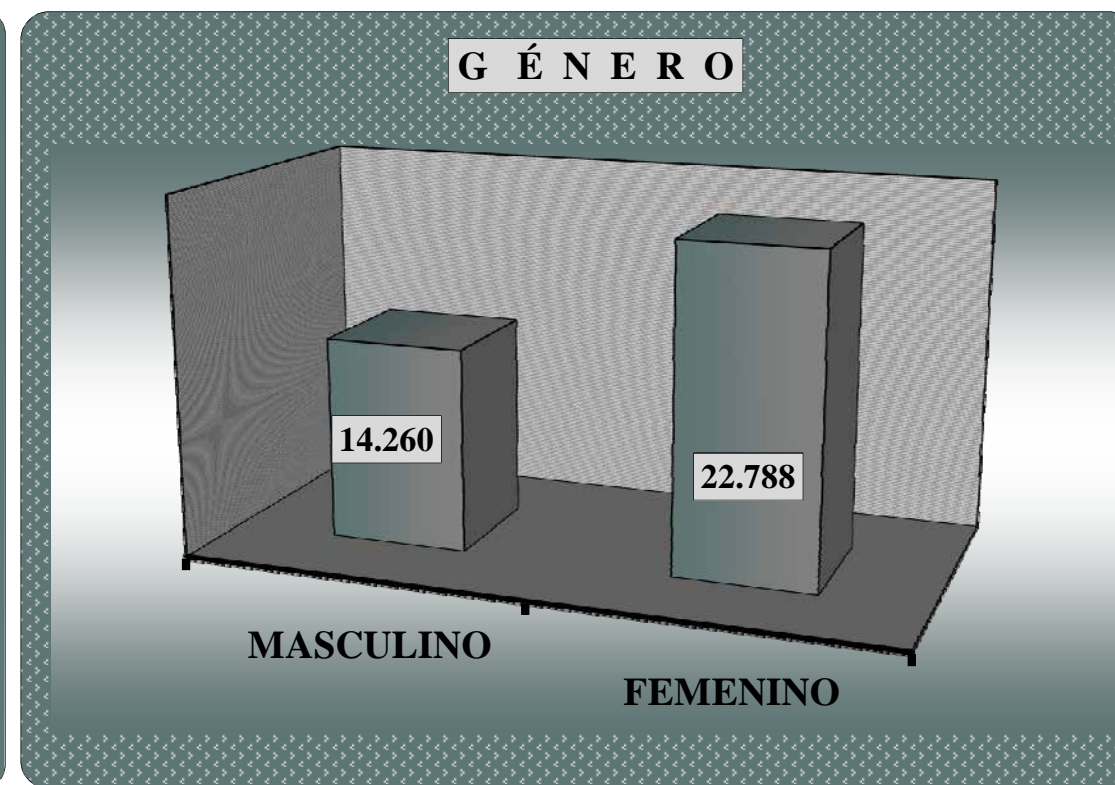

NACIONALIDAD
de los consultantes extranjeros

BOLIVIA	2.735
PERÚ	2.743
PARAGUAY	2.078
URUGUAY	617
OTROS	926
	9.099

Alicia Marta Rival
Funcionaria Judicial.
"Oficina Multipuertas Lavalle"

DOMICILIO
de los consultantes asentados en planilla

CIUDAD AUTONÓMA DE BUENOS AIRES	32.154
PROVINCIA DE BUENOS AIRES y OTRAS	4.894
	37.048

DOMICILIO
DE LOS CONSULTANTES EN PLANILLA

DOMICILIO

G É N E R O de los consultantes asentados en planilla	
MASCULINO	14.260
FEMENINO	22.788
	37.048