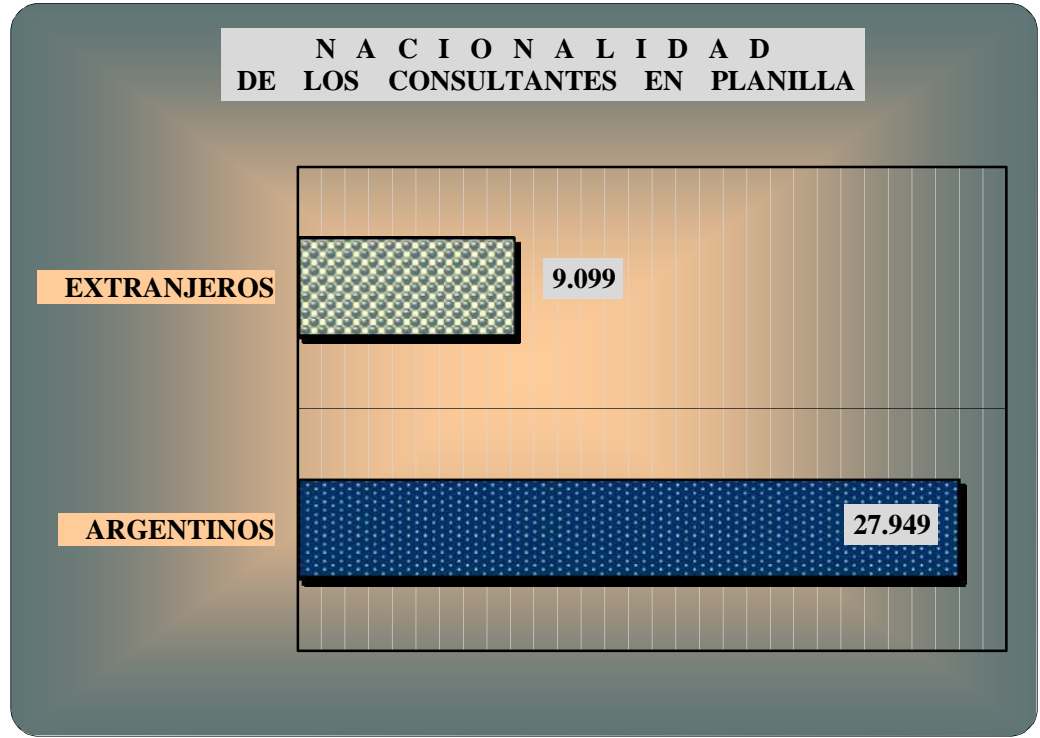

ESTADÍSTICA ANIVERSARIO

a 6 (seis) años de la inauguración del

CENTRO DE ORIENTACIÓN Y DERIVACIÓN

OFICINA MULTIPUERTAS-LAVALLE

(18 de Octubre de 2006 - 18 de Octubre de 2012)

TOTAL DE CONSULTAS	
Consultas asentadas en Planilla	37.048
Consultas no asentadas en Planilla	40.997
	78.045

CONSULTAS TOTALES

Alicia Marta Rival
Funcionaria Judicial.
"Oficina Multipuertas Lavalle"

NACIONALIDAD	
de los consultantes asentados en planilla	
ARGENTINOS	27.949
EXTRANJEROS	9.099
	37.048

Alicia Marta Rival
Funcionaria Judicial.
"Oficina Multipuertas Lavalle"

NACIONALIDAD
de los consultantes extranjeros

BOLIVIA	2.735
PERÚ	2.743
PARAGUAY	2.078
URUGUAY	617
OTROS	926
	9.099

Alicia Marta Rival
Funcionaria Judicial.
"Oficina Multipuertas Lavalle"

DOMICILIO
de los consultantes asentados en planilla