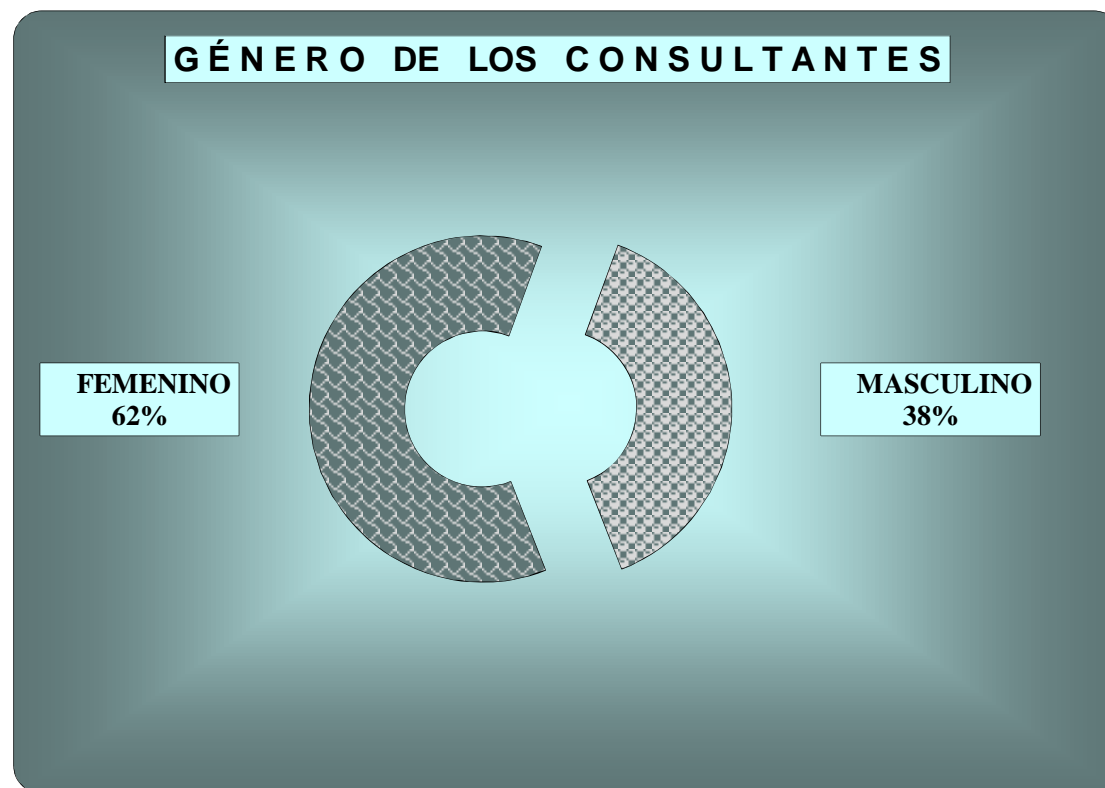

G É N E R O de los consultantes asentados en planilla	
MASCULINO	14.260
FEMENINO	22.788
	37.048

Alicia Marta Rival
Funcionaria Judicial.
"Oficina Multipuertas Lavalle"