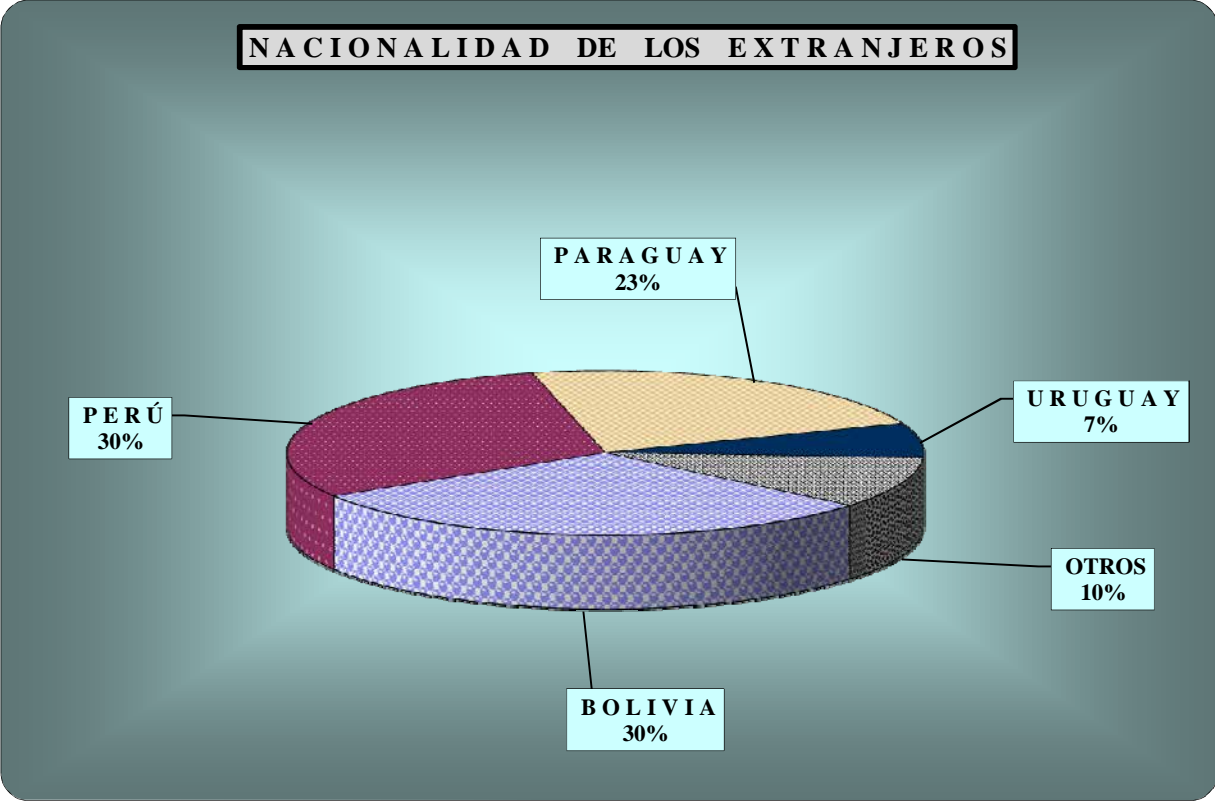

ESTADÍSTICA ANIVERSARIO

a 6 (seis) años de la inauguración del

CENTRO DE ORIENTACIÓN Y DERIVACIÓN

OFICINA MULTIPUERTAS-LAVALLE

(18 de Octubre de 2006 - 18 de Octubre de 2012)

TOTAL DE CONSULTAS	
Consultas asentadas en Planilla	37.048
Consultas no asentadas en Planilla	40.997
	78.045

CONSULTAS TOTALES

Alicia Marta Rival
Funcionaria Judicial.
"Oficina Multipuertas Lavalle"

NACIONALIDAD	
de los consultantes asentados en planilla	
ARGENTINOS	27.949
EXTRANJEROS	9.099
	37.048

Alicia Marta Rival
Funcionaria Judicial.
"Oficina Multipuertas Lavalle"

NACIONALIDAD
de los consultantes extranjeros

BOLIVIA	2.735
PERÚ	2.743
PARAGUAY	2.078
URUGUAY	617
OTROS	926
	9.099

Alicia Marta Rival
Funcionaria Judicial.
"Oficina Multipuertas Lavalle"

DOMICILIO
de los consultantes asentados en planilla