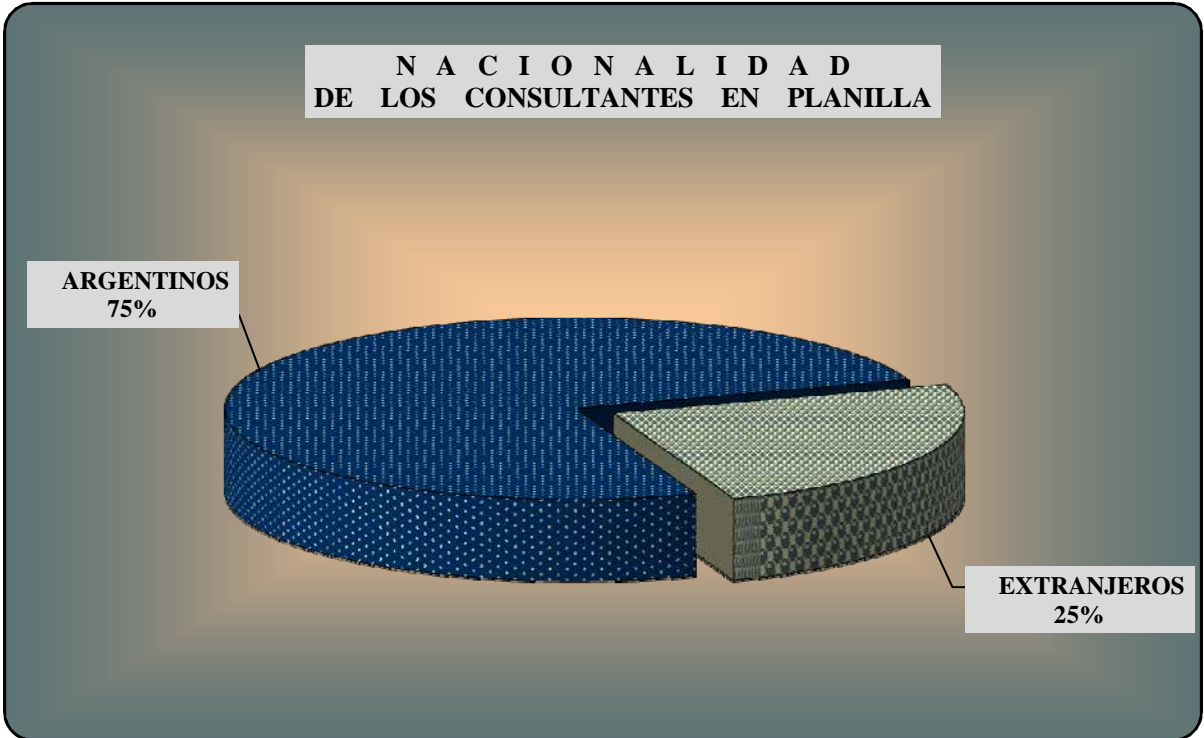

ESTADÍSTICA ANIVERSARIO

a 6 (seis) años de la inauguración del

CENTRO DE ORIENTACIÓN Y DERIVACIÓN

OFICINA MULTIPUERTAS-LAVALLE

(18 de Octubre de 2006 - 18 de Octubre de 2012)

TOTAL DE CONSULTAS	
Consultas asentadas en Planilla	37.048
Consultas no asentadas en Planilla	40.997
	78.045

CONSULTAS TOTALES

Alicia Marta Rival
Funcionaria Judicial.
"Oficina Multipuertas Lavalle"

NACIONALIDAD	
de los consultantes asentados en planilla	
ARGENTINOS	27.949
EXTRANJEROS	9.099
	37.048

Alicia Marta Rival
Funcionaria Judicial.
"Oficina Multipuertas Lavalle"

NACIONALIDAD
de los consultantes extranjeros

BOLIVIA	2.735
PERÚ	2.743
PARAGUAY	2.078
URUGUAY	617
OTROS	926
	9.099

Alicia Marta Rival
Funcionaria Judicial.
"Oficina Multipuertas Lavalle"

DOMICILIO
de los consultantes asentados en planilla