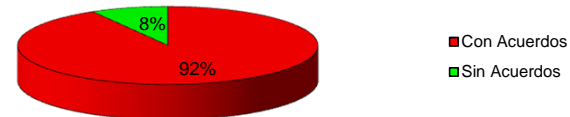

Fuero Familia	59
Fuero Civil	6
Fuero Laboral	0
Vecinal	2

Estadísticas Centro de Mediación Año 2015
ARIZONA

Total de causas ingresadas: 67
(al 18 de Diciembre 2015)

AÑO 2015
CAUSAS EFECTIVAMENTE MEDIADAS: 48
Detalladas a continuación:

Con Acuerdos	44
Sin Acuerdos	4

Estadísticas Centro de Mediación Año 2015
ARIZONA

CAUSAS EFECTIVAMENTE MEDIADAS : 63
(Al 18 de Diciembre 2015)

ESTADÍSTICAS AÑO : 2015

Centro de Mediación Judicial y Extrajudicial
-Arizona (San Luis)-