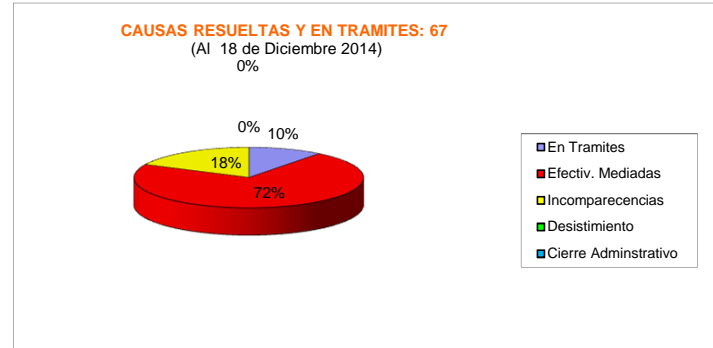

Fuero Familia	59
Fuero Civil	6
Fuero Laboral	0
Vecinal	2

Estadísticas Centro de Mediación Año 2015
ARIZONA

Total de causas ingresadas: 67
(al 18 de Diciembre 2015)

AÑO 2015
CAUSAS EFECTIVAMENTE MEDIADAS: 48
Detalladas a continuación:

Con Acuerdos	44
Sin Acuerdos	4

Estadísticas Centro de Mediación Año 2015
ARIZONA

CAUSAS EFECTIVAMENTE MEDIADAS : 63
(Al 18 de Diciembre 2015)

ESTADÍSTICAS AÑO : 2015

Centro de Mediación Judicial y Extrajudicial
-Arizona (San Luis)-

AÑO 2015
TOTAL DE CAUSAS TERMINADAS Y EN CURSO 67

En Tramites	7
Efectiv. Mediadas	48
Incomparecencias	12
Desistimiento	0
Cierre Administrativo	0

AÑO 2015
INGRESOS DE CAUSAS POR LOCALIDADES
AÑO 2015: " 67 "