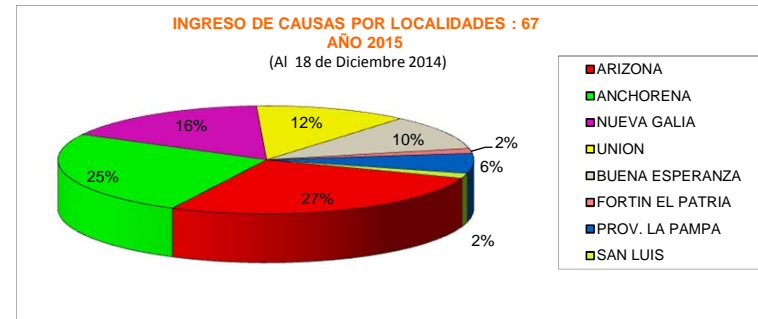

AÑO 2015
COMEDIACIONES A DISTANCIA: 1
(Al 18 de Diciembre 2014)

LA PAMPA	1